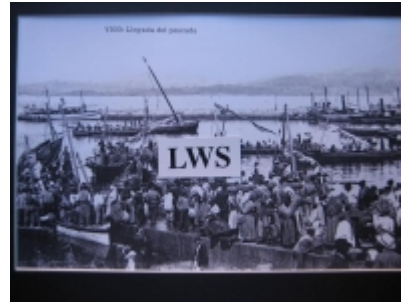

Imágenes Antiguas

LWS

Vigo - Llegada del pescado

€7.50

PRECIOSA REPRODUCCION LA IMAGEN VA MONTADA EN UN PASSE-PARTOUT DE COLOR NEGRO DE 29 X 39CM EXTERIOR TAMAÑO DE LA IMAGEN 19 X 29CM

[Volver](#)

[Información del vendedor](#)