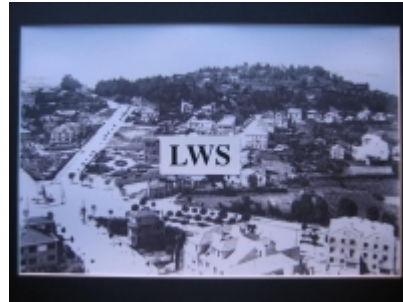

Imágenes Antiguas

LWS

Vigo - Vista general

€7.50

PRECIOSA REPRODUCCION LA IMAGEN VA MONTADA EN UN PASSE-PARTOUT DE COLOR NEGRO DE 29 X 39CM EXTERIOR TAMAÑO DE LA IMAGEN 19 X 29CM

[Volver](#)

[Información del vendedor](#)