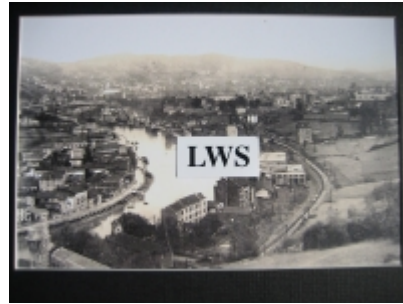

Bilbao - Olabeaga y vista parcial Riberade Deusto

€7.50

PRECIOSA REPRODUCCION LA IMAGEN VA MONTADA EN UN PASSE-PARTOUT DE COLOR NEGRO DE 29 X 39CM EXTERIOR TAMAÑO DE LA IMAGEN 19 X 29CM

[Volver](#)

[Información del vendedor](#)