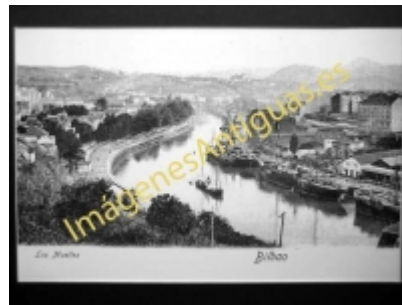

Imágenes Antiguas

LWS

Bilbao - Los Muelles+

€8.50

PRECIOSA REPRODUCCION LA IMAGEN VA MONTADA EN UN PASSE-PARTOUT DE COLOR NEGRO DE 29 X 39CM EXTERIOR TAMAÑO DE LA IMAGEN 19 X 29CM

[Volver](#)

¡Agotado! Hay que preparar para su venta y envío