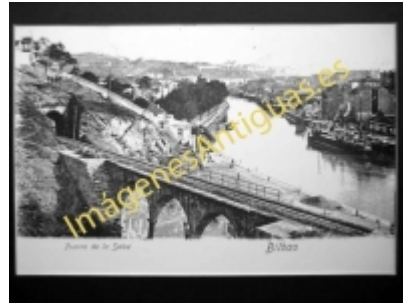

Imágenes Antiguas

LWS

Bilbao - Puente de la Salve

€7.50

PRECIOSA REPRODUCCION LA IMAGEN VA MONTADA EN UN PASSE-PARTOUT DE COLOR NEGRO DE 29 X 39CM EXTERIOR TAMAÑO DE LA IMAGEN 19 X 29CM

[Volver](#)

[Información del vendedor](#)