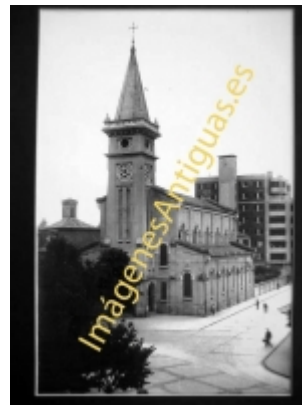

Imágenes Antiguas

LWS

Pamplona - Iglesia San Ignacio

€7.50

PRECIOSA REPRODUCCION LA IMAGEN VA MONTADA EN UN PASSE-PARTOUT DE COLOR NEGRO DE 29 X 39CM EXTERIOR TAMAÑO DE LA IMAGEN 19 X 29CM

[Volver](#)

[Información del vendedor](#)