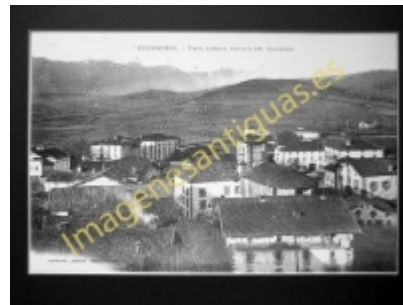

# Imágenes Antiguas

LWS

## Lecumberri - Vista parcial tomada del Calvario

€7.50

PRECIOSA REPRODUCCION LA IMAGEN VA MONTADA EN UN PASSE-PARTOUT DE COLOR NEGRO DE 29 X 39CM EXTERIOR TAMAÑO DE LA IMAGEN 19 X 29CM

[Volver](#)

[Información del vendedor](#)