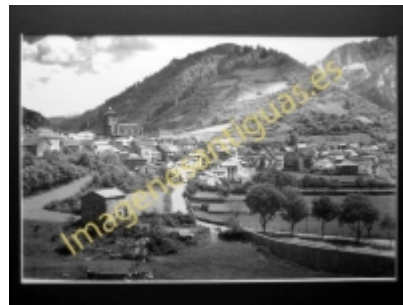

Imágenes Antiguas

LWS

Isaba - Vista general al fondo Ezkaurre y Ardibiguinea

€7.50

PRECIOSA REPRODUCCION LA IMAGEN VA MONTADA EN UN PASSE-PARTOUT DE COLOR NEGRO DE 29 X 39CM EXTERIOR TAMAÑO DE LA IMAGEN 19 X 29CM