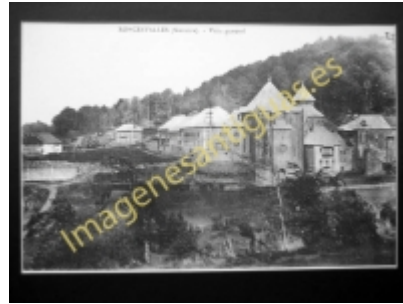

Imágenes Antiguas

LWS

Roncesvalles - Vista general

€7.50

PRECIOSA REPRODUCCION LA IMAGEN VA MONTADA EN UN PASSE-PARTOUT DE COLOR NEGRO DE 29 X 39CM EXTERIOR TAMAÑO DE LA IMAGEN 19 X 29CM

[Volver](#)

[Información del vendedor](#)