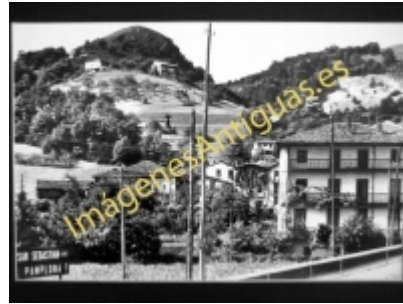

## Vera de Bidasoa - Vista parcial y Monte Calvario

€7.50

PRECIOSA REPRODUCCION LA IMAGEN VA MONTADA EN UN PASSE-PARTOUT DE COLOR NEGRO DE 29 X 39CM EXTERIOR TAMAÑO DE LA IMAGEN 19 X 29CM

[Volver](#)

[Información del vendedor](#)