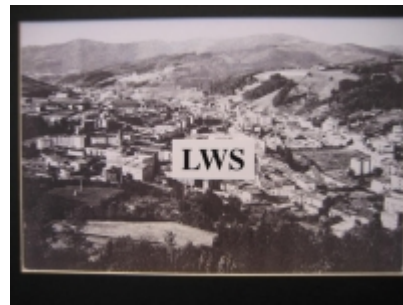

# Imágenes Antiguas

LWS

## Zumárraga - Vista general

€7.50

PRECIOSA REPRODUCCION LA IMAGEN VA MONTADA EN UN PASSE-PARTOUT DE COLOR NEGRO DE 29 X 39CM EXTERIOR TAMAÑO DE LA IMAGEN 19 X 29CM

[Volver](#)

[Información del vendedor](#)