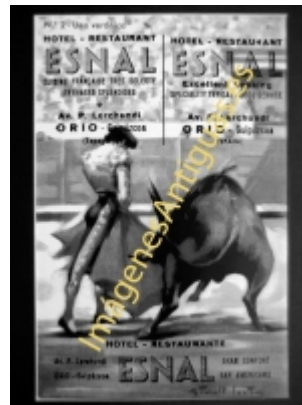

## Imágenes Antiguas

LWS

### Orio - Publicidad del Hotel - Restaurant ESNAL

€7.50

PRECIOSA REPRODUCCION LA IMAGEN VA MONTADA EN UN PASSE-PARTOUT DE COLOR NEGRO DE 29 X 39CM EXTERIOR TAMAÑO DE LA IMAGEN 19 X 29CM

[Volver](#)

[Información del vendedor](#)