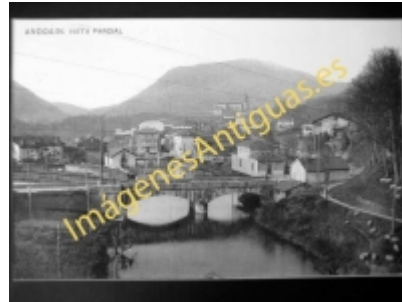

# Imágenes Antiguas

LWS

## Andoñin - Vista parcial

€7.50

PRECIOSA REPRODUCCION LA IMAGEN VA MONTADA EN UN PASSE-PARTOUT DE COLOR NEGRO DE 29 X 39CM EXTERIOR TAMAÑO DE LA IMAGEN 19 X 29CM

[Volver](#)

[Información del vendedor](#)