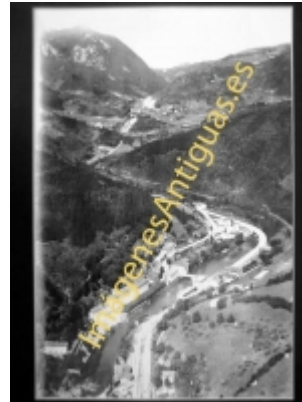

# Imágenes Antiguas

LWS

## Alzola - Balneario

€7.50

PRECIOSA REPRODUCCION LA IMAGEN VA MONTADA EN UN PASSE-PARTOUT DE COLOR NEGRO DE 29 X 39CM EXTERIOR TAMAÑO DE LA IMAGEN 19 X 29CM

[Volver](#)

[Información del vendedor](#)