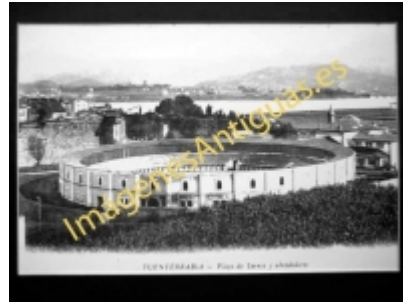

# Imágenes Antiguas

LWS

## Fuenterrabia - Plaza de Toros y alrededores

€7.50

PRECIOSA REPRODUCCION LA IMAGEN VA MONTADA EN UN PASSE-PARTOUT DE COLOR NEGRO DE 29 X 39CM EXTERIOR TAMAÑO DE LA IMAGEN 19 X 29CM

[Volver](#)

Â

[Información del vendedor](#)