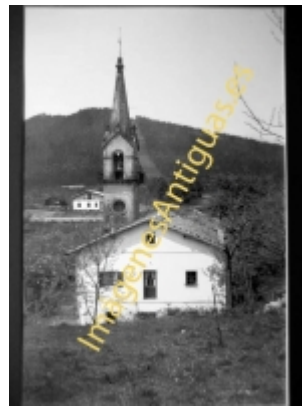

Imágenes Antiguas

LWS

Fuenterrabia - Santuario de Ntra. Sra. de Guadalupe y monte Jaiz

€7.50

PRECIOSA REPRODUCCION LA IMAGEN VA MONTADA EN UN PASSE-PARTOUT DE COLOR NEGRO DE 29 X 39CM EXTERIOR TAMAÑO DE LA IMAGEN 19 X 29CM