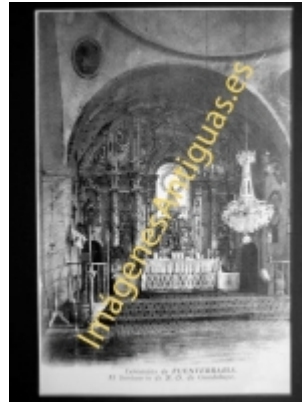

Fuenterrabia - El Santuario de N. D. Guadalupe

€7.50

PRECIOSA REPRODUCCION LA IMAGEN VA MONTADA EN UN PASSE-PARTOUT DE COLOR NEGRO DE 29 X 39CM EXTERIOR TAMAÑO DE LA IMAGEN 19 X 29CM

[Volver](#)

[Información del vendedor](#)