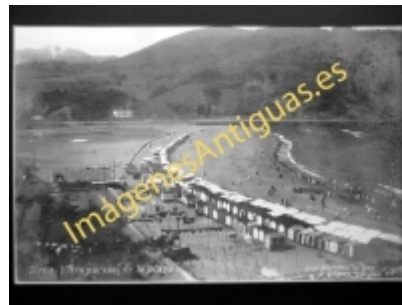

# Imágenes Antiguas

LWS

## Deva - La playa

€8.50

PRECIOSA REPRODUCCION LA IMAGEN VA MONTADA EN UN PASSE-PARTOUT DE COLOR NEGRO DE 29 X 39CM EXTERIOR TAMAÑO DE LA IMAGEN 19 X 29CM

[Volver](#)

**¡Agotado! Hay que preparar para su venta y envío**