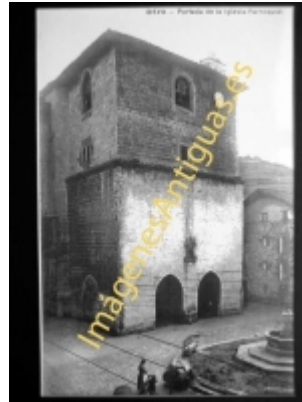

Imágenes Antiguas

LWS

Deva - Portada de la Iglesia Parroquial

€7.50

PRECIOSA REPRODUCCION LA IMAGEN VA MONTADA EN UN PASSE-PARTOUT DE COLOR NEGRO DE 29 X 39CM EXTERIOR TAMAÑO DE LA IMAGEN 19 X 29CM

[Volver](#)