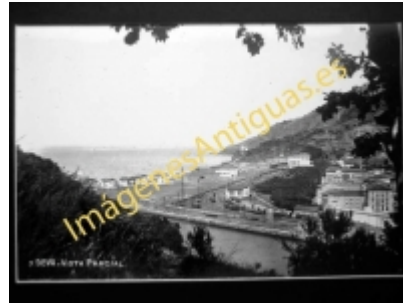

Imágenes Antiguas

LWS

Deva - Vista parcial

€7.50

PRECIOSA REPRODUCCION LA IMAGEN VA MONTADA EN UN PASSE-PARTOUT DE COLOR NEGRO DE 29 X 39CM EXTERIOR TAMAÑO DE LA IMAGEN 19 X 29CM

[Volver](#)

Â

[Información del vendedor](#)