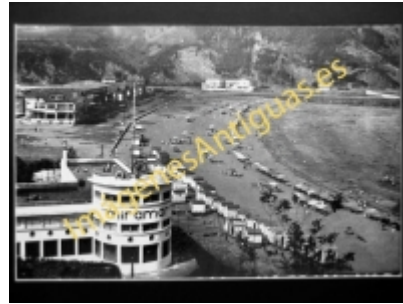

# Imágenes Antiguas

LWS

## Deva - Playa

€7.50

PRECIOSA REPRODUCCION LA IMAGEN VA MONTADA EN UN PASSE-PARTOUT DE COLOR NEGRO DE 29 X 39CM EXTERIOR TAMAÑO DE LA IMAGEN 19 X 29CM

[Volver](#)

Â

[Información del vendedor](#)