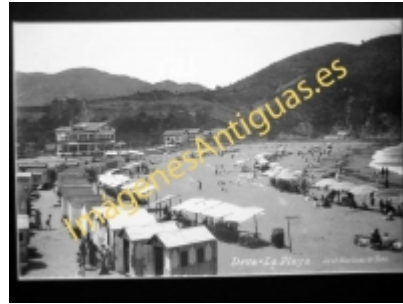

# Imágenes Antiguas

LWS

## Deva - La playa

€7.50

PRECIOSA REPRODUCCION LA IMAGEN VA MONTADA EN UN PASSE-PARTOUT DE COLOR NEGRO DE 29 X 39CM EXTERIOR TAMAÑO DE LA IMAGEN 19 X 29CM

[Volver](#)

Â

[Información del vendedor](#)