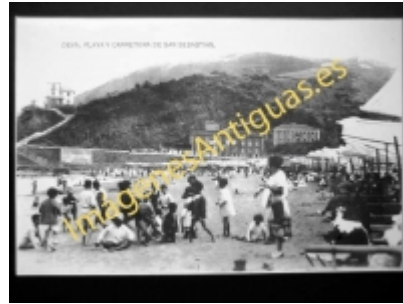

Deva - Playa y carretera de San Sebastián

€7.50

PRECIOSA REPRODUCCION LA IMAGEN VA MONTADA EN UN PASSE-PARTOUT DE COLOR NEGRO DE 29 X 39CM EXTERIOR TAMAÑO DE LA IMAGEN 19 X 29CM

[Volver](#)

Â

[Información del vendedor](#)