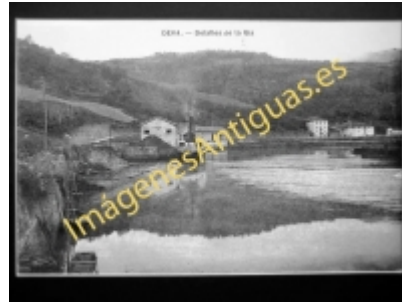

Imágenes Antiguas

LWS

Deva - Detalles de la RÃ-a

€7.50

PRECIOSA REPRODUCCION LA IMAGEN VA MONTADA EN UN PASSE-PARTOUT DE COLOR NEGRO DE 29 X 39CM EXTERIOR TAMAÑO DE LA IMAGEN 19 X 29CM

[Volver](#)

Â

[Información del vendedor](#)