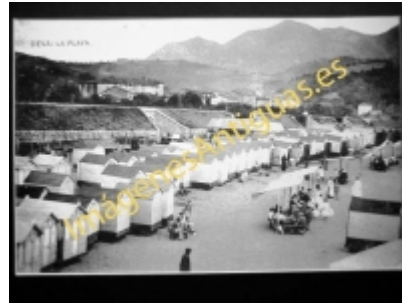

# Imágenes Antiguas

LWS

## Deva - La Playa

€7.50

PRECIOSA REPRODUCCION LA IMAGEN VA MONTADA EN UN PASSE-PARTOUT DE COLOR NEGRO DE 29 X 39CM EXTERIOR TAMAÑO DE LA IMAGEN 19 X 29CM

[Volver](#)

Â

[Información del vendedor](#)