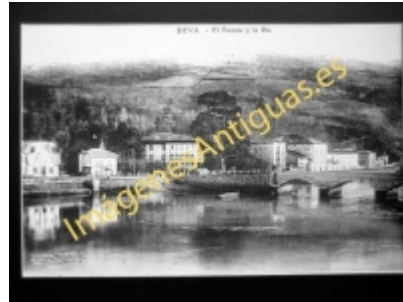

Imágenes Antiguas

LWS

Deva - El Puente y la Rã-a

€7.50

PRECIOSA REPRODUCCION LA IMAGEN VA MONTADA EN UN PASSE-PARTOUT DE COLOR NEGRO DE 29 X 39CM EXTERIOR TAMAÑO DE LA IMAGEN 19 X 29CM

[Volver](#)

Â

[Información del vendedor](#)