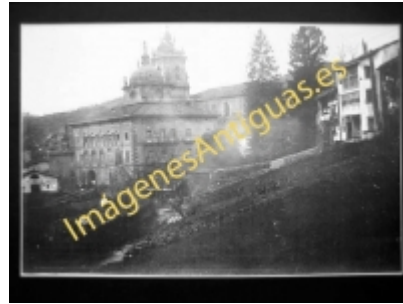

# Imágenes Antiguas

LWS

## Ermua - Vista parcial

€7.50

PRECIOSA REPRODUCCION LA IMAGEN VA MONTADA EN UN PASSE-PARTOUT DE COLOR NEGRO DE 29 X 39CM EXTERIOR TAMAÑO DE LA IMAGEN 19 X 29CM

[Volver](#)

[Información del vendedor](#)