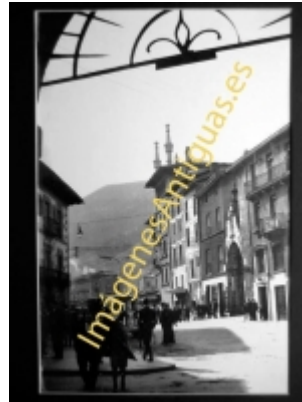

Imágenes Antiguas

LWS

Mondragón - Avenida Viteri

€7.50

PRECIOSA REPRODUCCION LA IMAGEN VA MONTADA EN UN PASSE-PARTOUT DE COLOR NEGRO DE 29 X 39CM EXTERIOR TAMAÑO DE LA IMAGEN 19 X 29CM

[Volver](#)

[Información del vendedor](#)