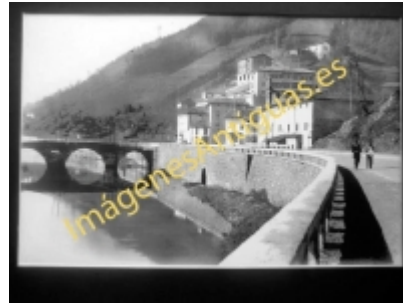

# Imágenes Antiguas

LWS

## El Gáibar - Puente sobre el Río Deva

€7.50

PRECIOSA REPRODUCCION LA IMAGEN VA MONTADA EN UN PASSE-PARTOUT DE COLOR NEGRO DE 29 X 39CM EXTERIOR TAMAÑO DE LA IMAGEN 19 X 29CM

[Volver](#)

[Información del vendedor](#)