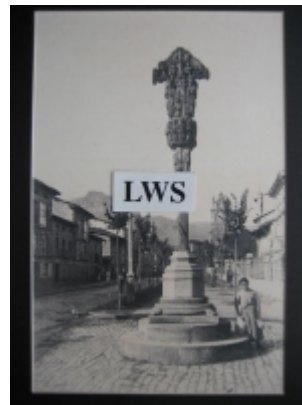

Imágenes Antiguas

LWS

Durango - Cruz de Durango

€7.50

PRECIOSA REPRODUCCION LA IMAGEN VA MONTADA EN UN PASSE-PARTOUT DE COLOR NEGRO DE 29 X 39CM EXTERIOR TAMAÑO DE LA IMAGEN 19 X 29CM

[Volver](#)

[Información del vendedor](#)