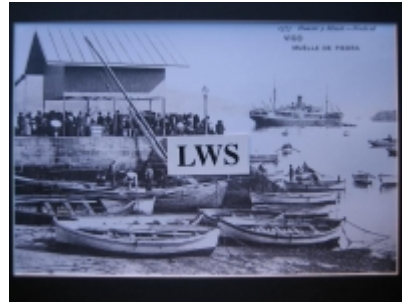

# Imágenes Antiguas

LWS

## Vigo - Muelle de Piedra

€7.50

PRECIOSA REPRODUCCION LA IMAGEN VA MONTADA EN UN PASSE-PARTOUT DE COLOR NEGRO DE 29 X 39CM EXTERIOR TAMAÑO DE LA IMAGEN 19 X 29CM

[Volver](#)

[Información del vendedor](#)