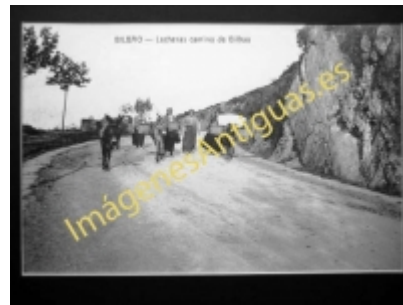

## Imágenes Antiguas

LWS

### Bilbao - Bajada de Asua, Lecheras camino de Bilbao

€8.50

PRECIOSA REPRODUCCION LA IMAGEN VA MONTADA EN UN PASSE-PARTOUT DE COLOR NEGRO DE 29 X 39CM EXTERIOR TAMAÑO DE LA IMAGEN 19 X 29CM

[Volver](#)

¡Agotado! Hay que preparar para su venta y envío