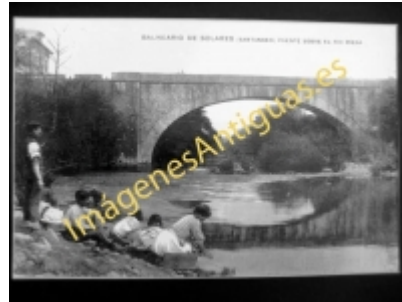

# Imágenes Antiguas

LWS

## Solares - Puente sobre el Río Miera

€7.50

PRECIOSA REPRODUCCION LA IMAGEN VA MONTADA EN UN PASSE-PARTOUT DE COLOR NEGRO DE 29 X 39CM EXTERIOR TAMAÑO DE LA IMAGEN 19 X 29CM

[Volver](#)

[Información del vendedor](#)