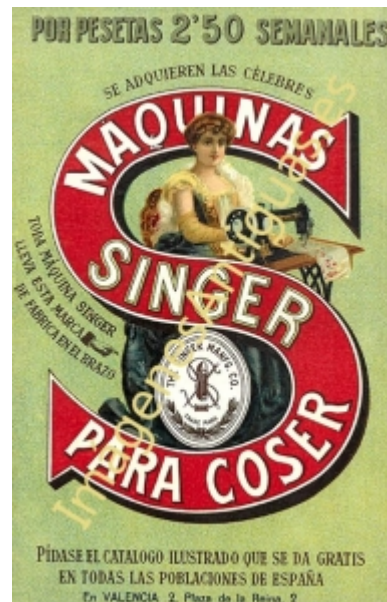

MAQUINAS SINGER PARA COSER

€7.00

LAMINA PLASTIFICADA, VA CON BORDE (marco) BLANCO COMO MINIMO DE 0,5mm POR CADA LADO, TAMAÑO 43CM X 30CM APROX. PUEDE VARIAR ALGO LAS TONALIDADES DEBIDO A LA FOTO, Y EL MARGEN BLANCO A LA PROPORCION DE LA IMAGEN