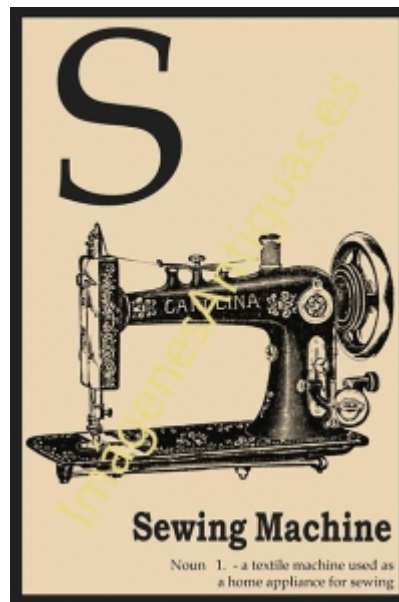

## SEWING MACHINE CAROLINA

€7.00

LAMINA PLASTIFICADA, VA CON BORDE (marco) BLANCO COMO MINIMO DE 0,5mm POR CADA LADO, TAMAÑO 43CM X 30CM APROX. PUEDE VARIAR ALGO LAS TONALIDADES DEBIDO A LA FOTO, Y EL MARGEN BLANCO A LA PROPORCION DE LA IMAGEN