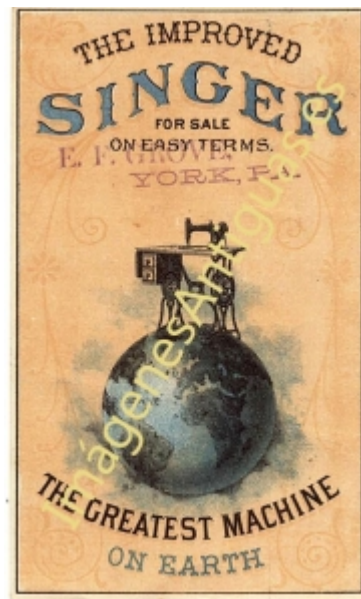

THE IMPROVED SINGER THE GREATEST MACHINE

€7.00

LAMINA PLASTIFICADA, VA CON BORDE (marco) BLANCO COMO MINIMO DE 0,5mm POR CADA LADO, TAMAÑO 43CM X 30CM APROX. PUEDE VARIAR ALGO LAS TONALIDADES DEBIDO A LA FOTO, Y EL MARGEN BLANCO A LA PROPORCION DE LA IMAGEN