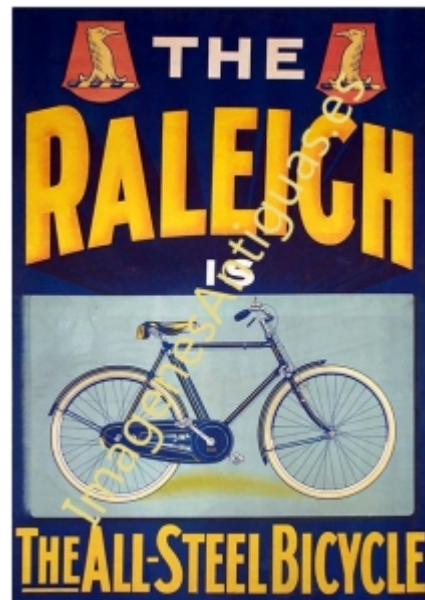

## Imágenes Antiguas

LWS

### THE RALEIGH BICYCLE

€9.00

LAMINA PLASTIFICADA, VA CON BORDE (marco) BLANCO COMO MINIMO DE 0,5mm POR CADA LADO, TAMAÑO 43CM X 30CM APROX. PUEDE VARIAR ALGO LAS TONALIDADES DEBIDO A LA FOTO, Y EL MARGEN BLANCO A LA PROPORCION DE LA IMAGEN