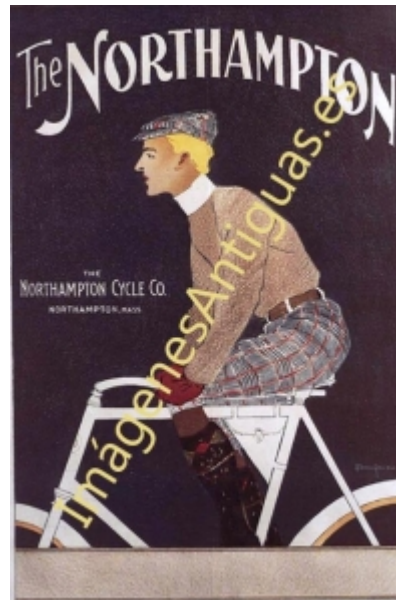

## THE NORTHAMPTON CYCLE CO

€7.00

LAMINA PLASTIFICADA, VA CON BORDE (marco) BLANCO COMO MINIMO DE 0,5mm POR CADA LADO, TAMAÑO 43CM X 30CM APROX. PUEDE VARIAR ALGO LAS TONALIDADES DEBIDO A LA FOTO, Y EL MARGEN BLANCO A LA PROPORCION DE LA IMAGEN