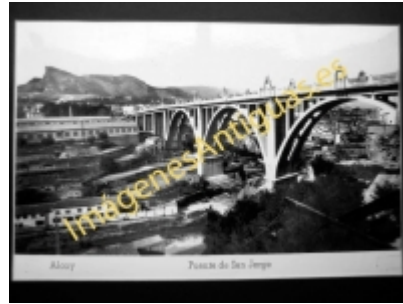

Imágenes Antiguas

LWS

Alcoy - Puente de San Jorge

€7.50

PRECIOSA REPRODUCCION LA IMAGEN VA MONTADA EN UN PASSE-PARTOUT DE COLOR NEGRO DE 29 X 39CM EXTERIOR TAMAÑO DE LA IMAGEN 19 X 29CM

[Volver](#)

[Información del vendedor](#)