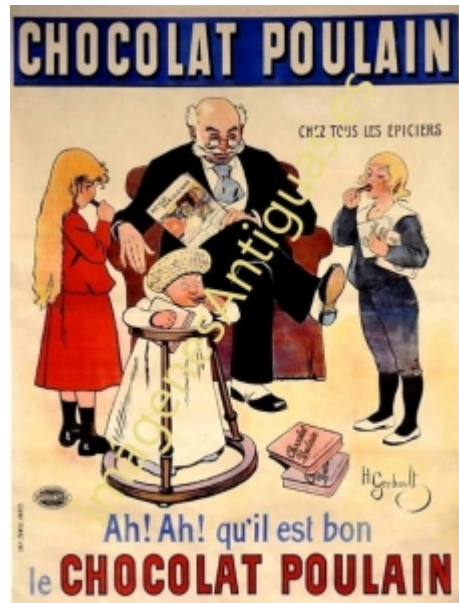

## Imágenes Antiguas

LWS

## CHOCOLAT POULAIN

€7.00

LAMINA PLASTIFICADA, VA CON BORDE (marco) BLANCO COMO MINIMO DE 0,5mm POR CADA LADO, TAMAÑO 43CM X 30CM APROX. PUEDE VARIAR ALGO LAS TONALIDADES DEBIDO A LA FOTO, Y EL MARGEN BLANCO A LA PROPORCION DE LA IMAGEN