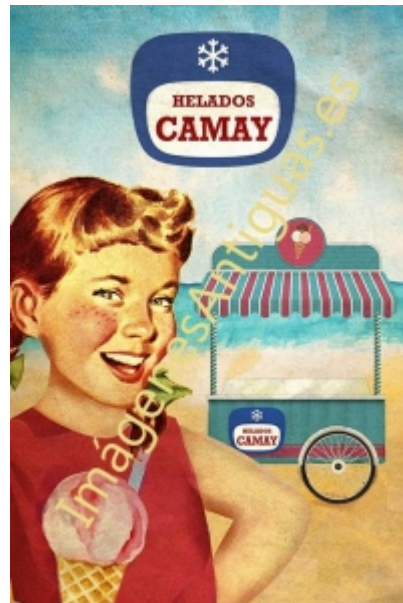

Imágenes Antiguas

LWS

HELADOS CAMAY

€6.00

LAMINA PLASTIFICADA, VA CON BORDE (marco) BLANCO COMO MINIMO DE 0,5mm POR CADA LADO, TAMAÑO 43CM X 30CM APROX. PUEDE VARIAR ALGO LAS TONALIDADES DEBIDO A LA FOTO, Y EL MARGEN BLANCO A LA PROPORCION DE LA IMAGEN