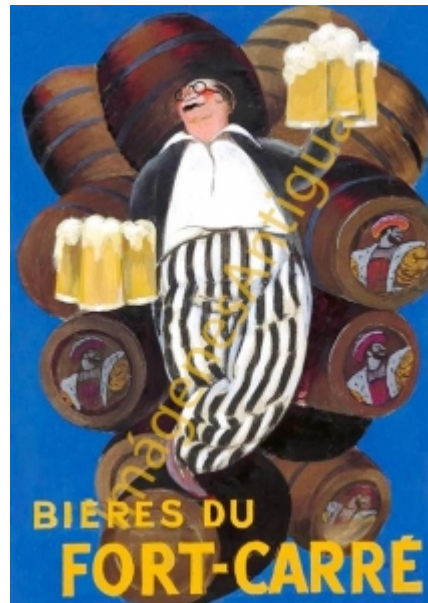

## Imágenes Antiguas

LWS

## BIÈRES DU FORT-CARRÉ

€7.00

LAMINA PLASTIFICADA, VA CON BORDE (marco) BLANCO COMO MINIMO DE 0,5mm POR CADA LADO, A TAMAÑO 43CM X 30CM APROX. PUEDE VARIAR ALGO LAS TONALIDADES DEBIDO A LA FOTO, Y EL MARGEN BLANCO A LA PROPORCION DE LA IMAGEN