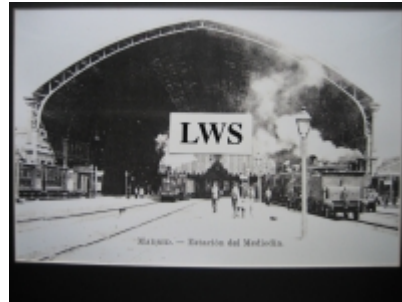

Imágenes Antiguas

LWS

Madrid - Estación del Mediodía

€7.50

PRECIOSA REPRODUCCION LA IMAGEN VA MONTADA EN UN PASSE-PARTOUT DE COLOR NEGRO DE 29 X 39CM EXTERIOR TAMAÑO DE LA IMAGEN 19 X 29CM

[Volver](#)

[Información del vendedor](#)