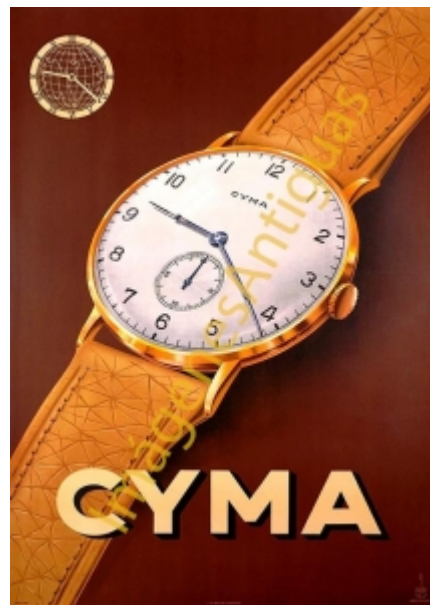

# Imágenes Antiguas

LWS

## CYMA

€7.00

LAMINA PLASTIFICADA, VA CON BORDE (marco) BLANCO COMO MINIMO DE 0,5mm POR CADA LADO, A TAMAÑO 43CM X 30CM APROX. PUEDE VARIAR ALGO LAS TONALIDADES DEBIDO A LA FOTO, Y EL MARGEN BLANCO A LA PROPORCION DE LA IMAGEN