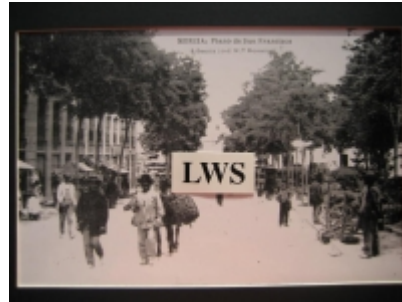

Imágenes Antiguas

LWS

Murcia - Plano de San Francisco

€7.50

PRECIOSA REPRODUCCION LA IMAGEN VA MONTADA EN UN PASSE-PARTOUT DE COLOR NEGRO DE 29 X 39CM EXTERIOR TAMAÑO DE LA IMAGEN 19 X 29CM

[Volver](#)

[Información del vendedor](#)