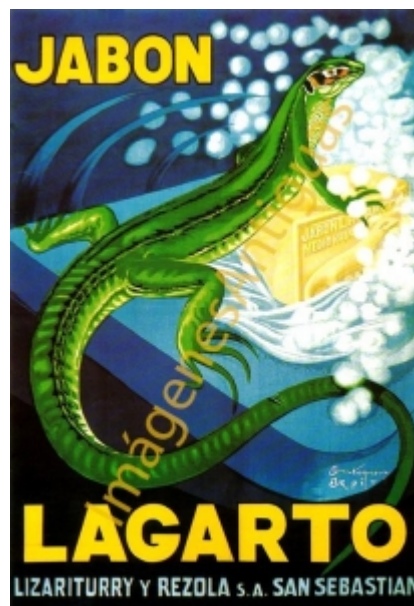

## JABÓN LAGARTO LIZARITURRY Y REZOZA - SAN SEBASTIAN

€7.00

LAMINA PLASTIFICADA, VA CON BORDE (marco) BLANCO COMO MINIMO DE 0,5mm POR CADA LADO, TAMAÑO 43CM X 30CM APROX. PUEDE VARIAR ALGO LAS TONALIDADES DEBIDO A LA FOTO, Y EL MARGEN BLANCO A LA PROPORCION DE LA IMAGEN