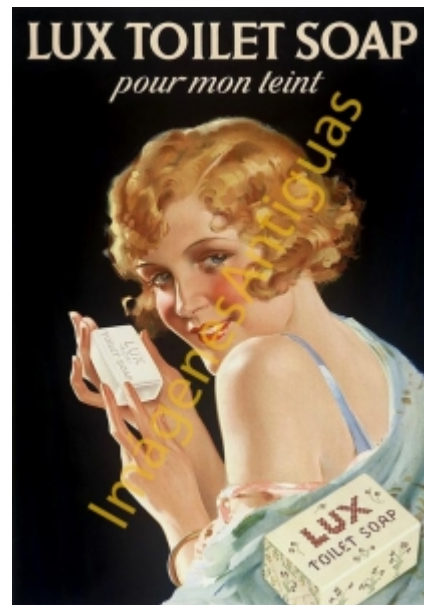

LUX TOILET SOAP POUR MON TEINT

€7.00

LAMINA PLASTIFICADA, VA CON BORDE (marco) BLANCO COMO MINIMO DE 0,5mm POR CADA LADO, A TAMAÑO 43CM X 30CM APROX. PUEDE VARIAR ALGO LAS TONALIDADES DEBIDO A LA FOTO, Y EL MARGEN BLANCO A LA PROPORCION DE LA IMAGEN