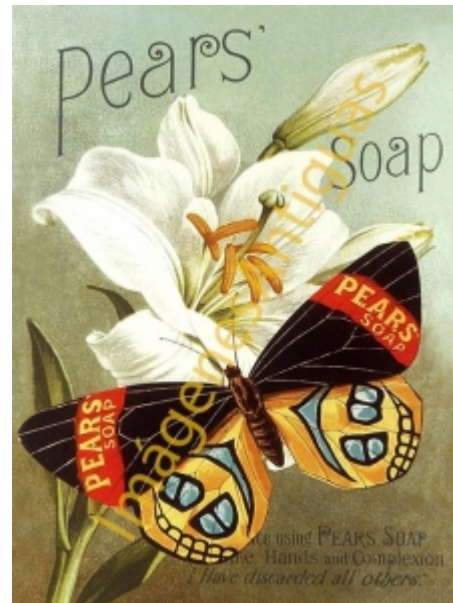

# Imágenes Antiguas

LWS

## PEARS ' SOAP

€7.00

LAMINA PLASTIFICADA, VA CON BORDE (marco) BLANCO COMO MINIMO DE 0,5mm POR CADA LADO, TAMAÑO 43CM X 30CM APROX. PUEDE VARIAR ALGO LAS TONALIDADES DEBIDO A LA FOTO, Y EL MARGEN BLANCO A LA PROPORCION DE LA IMAGEN