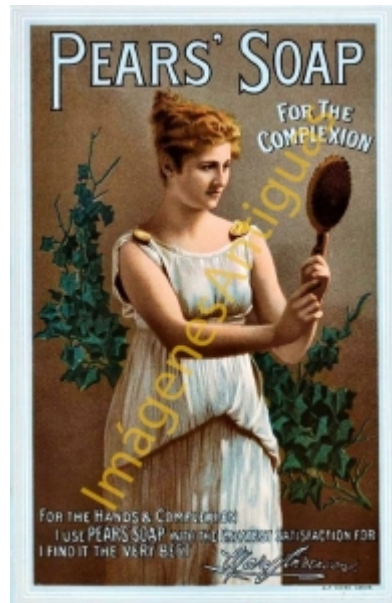

PEARS SOAP FOR THE COMPLEXION

€7.00

LAMINA PLASTIFICADA, VA CON BORDE (marco) BLANCO COMO MINIMO DE 0,5mm POR CADA LADO, A TAMAÑO 43CM X 30CM APROX. PUEDE VARIAR ALGO LAS TONALIDADES DEBIDO A LA FOTO, Y EL MARGEN BLANCO A LA PROPORCION DE LA IMAGEN