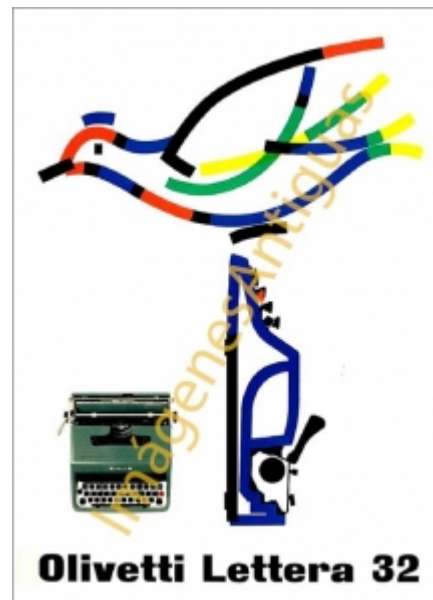

Imágenes Antiguas

LWS

OLIVETTI LETTERA 32

€7.00

LAMINA PLASTIFICADA, VA CON BORDE (marco) BLANCO COMO MINIMO DE 0,5mm POR CADA LADO, TAMAÑO 43CM X 30CM APROX. PUEDE VARIAR ALGO LAS TONALIDADES DEBIDO A LA FOTO, Y EL MARGEN BLANCO A LA PROPORCION DE LA IMAGEN